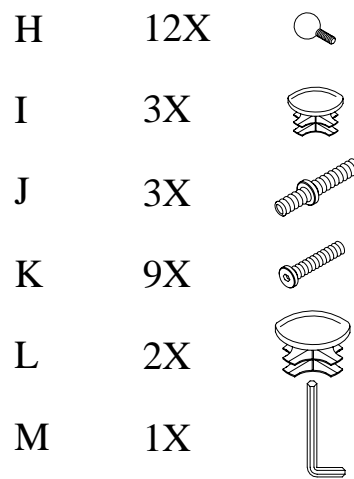

Artikel Nr. :R0021-87
 Personen

Skizze

Teileliste

Beschläge

Aufbau

STEP 1

STEP 2

STEP 3

STEP 4